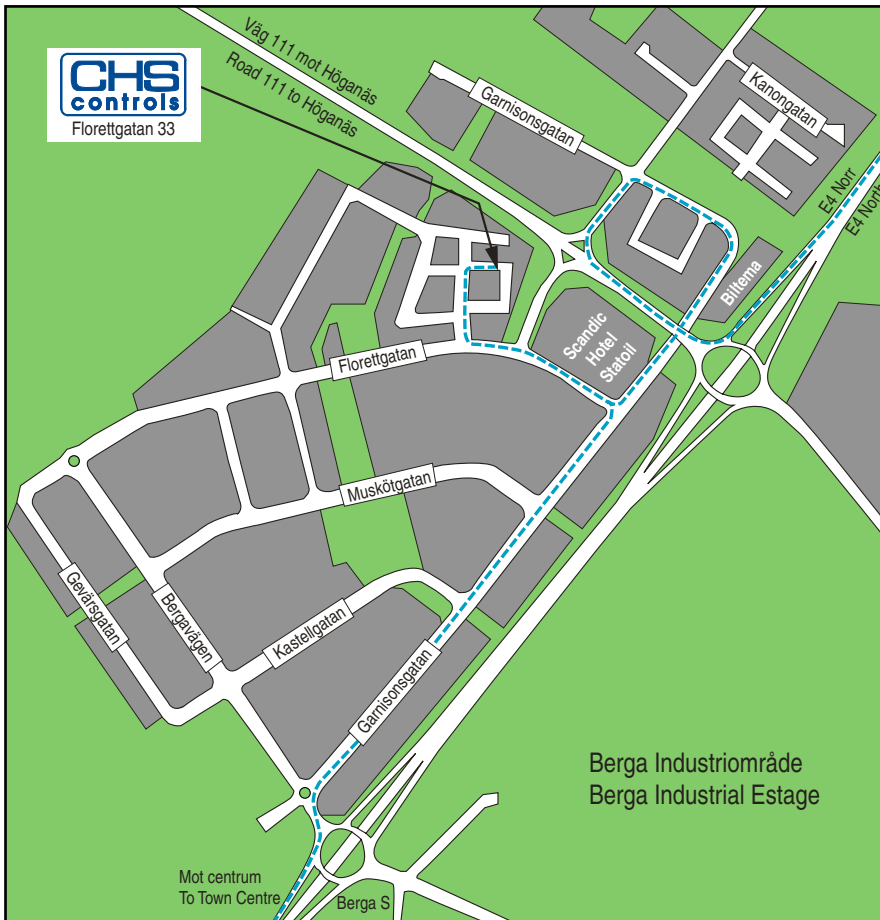

CHS Controls

Vägbeskrivning/How to find us

Vi finns på Berga Industriområde, norr om Helsingborg.

Från Göteborg/Malmö

Följ motorvägen E4, ta av vid avfart Helsingborg N. Därefter andra avfarten, riktning Höganäs, följ sedan kartan.

Från Helsingborgs centrum

Kör norrut via Drottninggatan - Hälsövägen - Ängelholmsvägen mot E4. Ta av vid första avfarten efter det att motorvägen (110 km) har börjat, riktning Berga S. Följ sedan kartan.

We are located at Berga Industrial Estate, north of Helsingborg.

From Gothenburgh/Malmö

Follow the motorway E4, turn off at exit "Helsingborg N" (Helsingborg North). Thereafter, the second exit, direction Höganäs, then follow the map.

From Helsingborg Town Centre

Drive north on Drottninggatan - Hälsövägen - Ängelholmsvägen towards the motorway E4. Use the first exit after the beginning of the motorway (speed limit 110 km), direction Berga S, then follow the map.