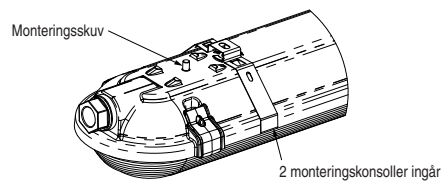

Installation