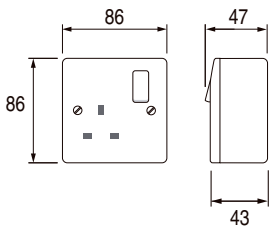

### Beställningsnummer

Beskrivning	Uttag utan strömställare		Uttag med strömställare		Vikt/st, g Enkel/dubbeluttag
	Enkeluttag	Dubbeluttag	Enkeluttag	Dubbeluttag	
Standardutförande, vita	IUBSSM1G240R	IUBSSM2G240R	IUBSSM1G240RS	IUBSSM2G240RS	185/355
Industriutförande, Metalclad	IUBSMC1G240R	IUBSMC2G240R	IUBSMC1G240RS	IUBSMC2G240RS	230/430
Spolsäkert utförande, IP 56	IUBSWP1G240R	IUBSWP2G240R			250/480

### Dimensioner, mm

Standarduttag, enkeluttag

Industriutförande, enkeluttag

Spolsäkert, enkeluttag

Standarduttag, dubbeluttag

Industriutförande, dubbeluttag

Spolsäkert, dubbeluttag